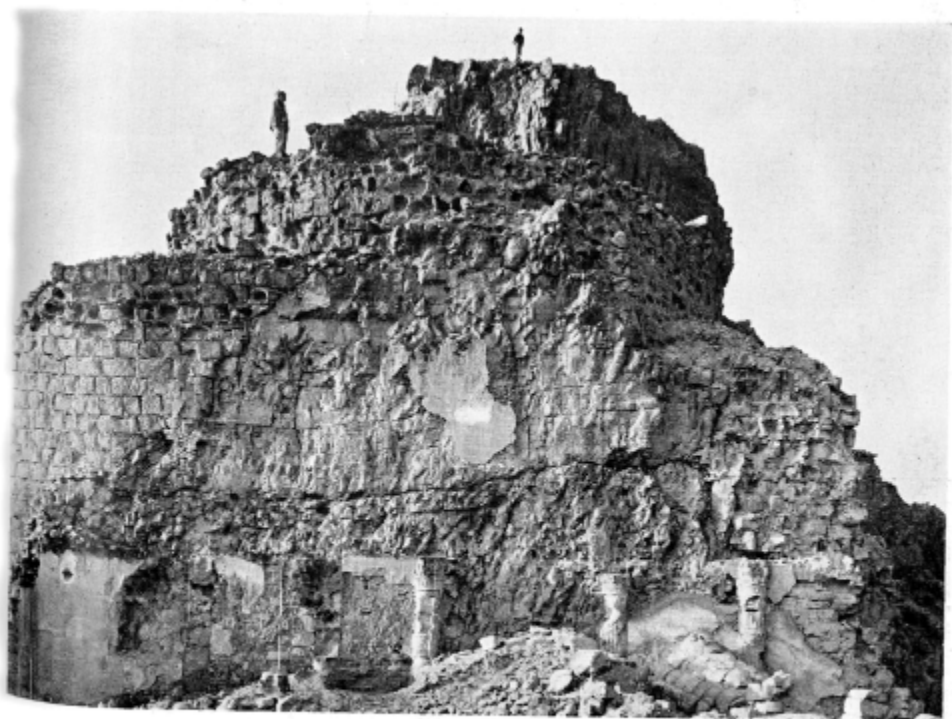

צוק מצדה. מבט מצפון-מזרח; א — המדרגה העליונה, ב — המדרגה התיכונה, ג — המדרגה התחתונה שבצפון הצוק. למטה נראה הדייק.

ציור 1. כראת ממערב, בתזית נראית הסוללה כשטח הסלע הלבן.

ציור 2. הצוק הצפוני ובו שלוש המדרגות. במדרון למטה נראים פתחי הבריכות.

צויר 2. בית־מלאכה לפסימסים שנמצאו סמוך לבניין א'.

צויר 1. שלוש המדרגות, מבט מצפון־מזרח

צויר 3. חפירת־נסיון 2 בבניין ג'

צויר 5. חפירת־נסיון במחסנים

צויר 4. חפירת־נסיון ב"בית הנסק"

ציור 1. מראה כללי של המחסנים, מבט לדרום.