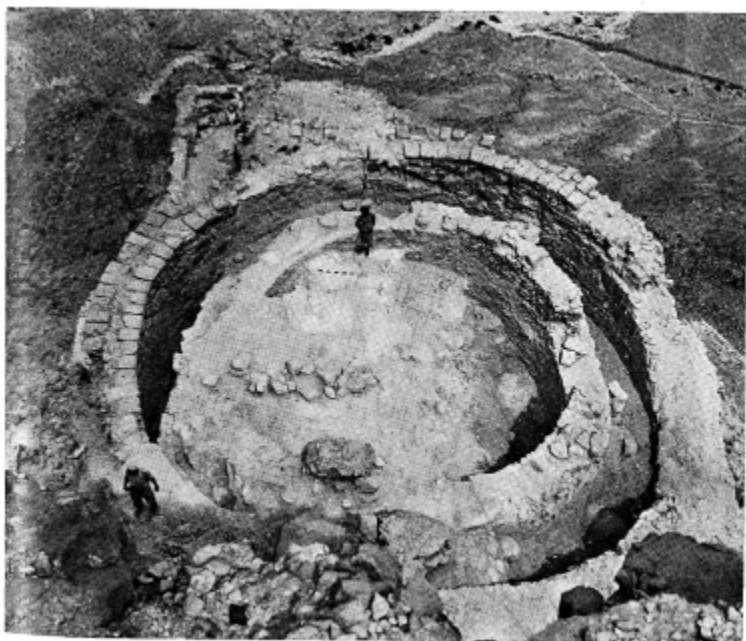

צוק מצדה. מבט מצפון-מזרח; א — המדרגה העליונה, ב — המדרגה התיכונה, ג — המדרגה התחתונה שבצפון הצוק. למטה נראה הדייק.

ציור 1. כראת ממערב, בתזית נראית הסוללה כשטח הסלע הלבן.

ציור 2. הצוק הצפוני ובו שלוש המדרגות. במדרון למטה נראים פתחי הבריכות.

ציור 2. שלוש המדרגות של הארמון.

ציור 3.

ציור 1. הספסל המטויה שליד הקיר במדרגה העליונה.

ציור 4.

ציור 2. רישומים על הקיר ליד הספסל.

ציור 5.

ציורים 8-8. שרידי רצפות של פסיפס
בבניין שעל המדרגה העליונה.

ציור 1. המבנה העגול במדרגה התיכונה. בצד שמאל נראים המרחפים המערביים של המדרגה והתחתונה.